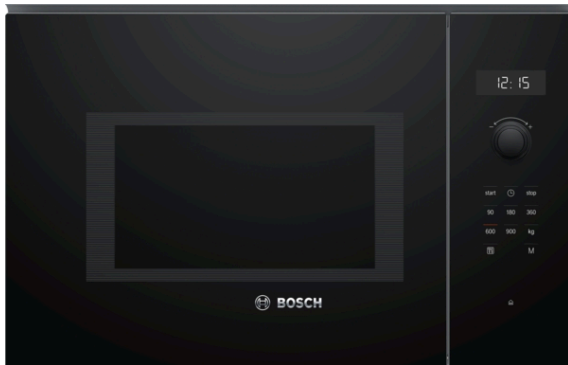

Serie | 6, Микровълнова фурна за вграждане, 59 x 38 см, черен BFL554MB0

Включени аксесоари

1 x Въртяща се чиния

Микровълнова фурна за вграждане в ниша 38 см: за бързо размразяване, затопляне или перфектно приготвени на ястия