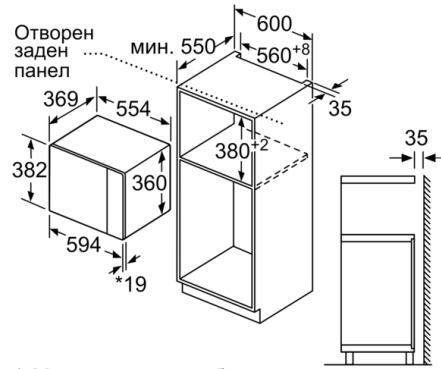

Честота : 50 Hz

Вид щепсел : Gargdy щепсел със заземяване

размери на кухнята : 208.0 x 328.0 x 369.0 mm

4 242005 038985

Serie | 6, Микровълнова фурна за вграждане, 59 x 38 см, черен BFL554MB0

Микровълнова фурна за вграждане в ниша 38 см: за бързо размразяване, затопляне или перфектно приготвени на ястия

Размери:

- Размери на уреда (В x Ш x Д): 382 мм x 594 мм x 388 мм
- Размери на нишата (В x Ш x Д): 560 мм - 568 мм x 380 мм - 382 мм x 550 мм
- Моля, имайте предвид размерите за вграждане, които са показани на чертежа за монтаж

Акcesoари

- 1 x Въртяща се чиния

Околна среда и сигурност

- Защитно автоматично изключване Превключвател на вратата
- Охлаждащ корпуса вентилатор

Техническа информация:

- Дължина на кабела на ел. мрежа: 130 см
- Консумация на енергия: 1.45 kW
- За вграждане в шкаф с широчина 60 см

**Serie | 6, Микровълнова фурна за
вграждане, 59 x 38 см, черен
BFL554MB0**

* 20 мм за метална бленда
Измерване в мм

* 20 мм за метална бленда
Измерване в мм

Microwave,
corner installation

Measurements in mm