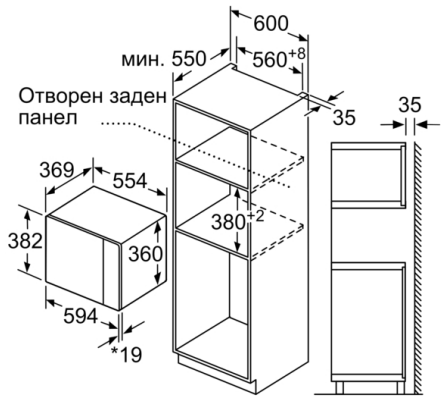

Размери:

- Размери на уреда (В x Ш x Д): 382 мм x 594 мм x 388 мм
- Размери на нишата (В x Ш x Д): 560 мм - 568 мм x 380 мм - 382 мм x 550 мм
- Моля, имайте предвид размерите за вграждане, които са показани на чертежа за монтаж

Акcesoари

- 1 x Въртяща се чиния

Околна среда и сигурност

- Защитно автоматично изключване Превключвател на вратата
- Охлаждащ корпуса вентилатор

Техническа информация:

- Дължина на кабела на ел. мрежа: 130 см
- Консумация на енергия: 1.45 kW
- За вграждане в шкаф с широчина 60 см

**Serie | 6, Микровълнова фурна за
вграждане, 59 x 38 см, черен
BFL554MB0**

* 20 мм за метална бленда
Измерване в мм

* 20 мм за метална бленда
Измерване в мм

Microwave,
corner installation

Measurements in mm