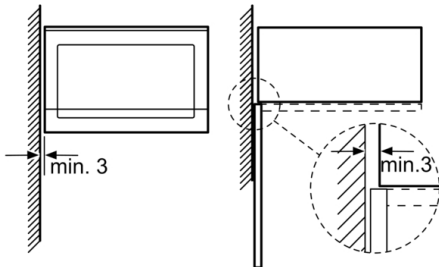

Размери:

- Размери на уреда (В x Ш x Д): 382 мм x 594 мм x 388 мм
- Размери на нишата (В x Ш x Д): 560 мм - 568 мм x 380 мм - 382 мм x 550 мм
- Моля, имайте предвид размерите за вграждане, които са показани на чертежа за монтаж

Акcesoари

- 1 x Въртяща се чиния

Околна среда и сигурност

- Защитно автоматично изключване Превключвател на вратата
- Охлаждащ корпуса вентилатор

Техническа информация:

- Дължина на кабела на ел. мрежа: 130 см
- Консумация на енергия: 1.45 kW
- За вграждане в шкаф с широчина 60 см

**Serie | 6, Микровълнова фурна за
вграждане, 59 x 38 см, черен
BFL554MB0**

* 20 мм за метална бленда
Измерване в мм

* 20 мм за метална бленда
Измерване в мм

Microwave,
corner installation

Measurements in mm