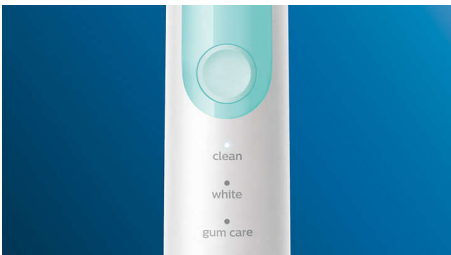

Philips Sonicare
ProtectiveClean 5100
Електрическа звукова
четка за зъби

Вграден сензор за натиск

3 режима
1 функция BrushSync
Калъф за пътуване

HX6851/34

По-бели зъби. Направете го нежно.

Избелва зъбите само за 1 седмица.

Designed around you

- Насърчаване за внимателно миене
- Улеснява вашето пътуване
- Винаги знаете кога да смените вашите глави на четката

Innovative technology

- Уведомява ви, ако натискате прекалено силно
- Подобрена звукова технология на Philips Sonicare
- Съвързва дръжката на смарт четката и главите на смарт четката

Optimize your brushing

- Избирайте между три режима

PHILIPS
sonicare

Акценти

Естествено по-бели зъби

Поставете главата на четката W2 Optimal White за премахване на повърхностни петна и разкрийте своята по-бяла усмивка. Клинично доказано е, че избелва зъбите само за една седмица със своите гъсто разположени централни косъмчета за отстраняване на петна.

Три режима

Тази четка за зъби ви позволява да персонализирате своето миене на зъби спрямо нуждите ви с избор от три режима. Режим Clean е стандартен за превъзходно почистване. Режим White е идеален режим за премахване на повърхностни петна. А режим Gum Care добавя допълнителна минута миене с намалена мощност, за да можете нежно да масажирате венците си.