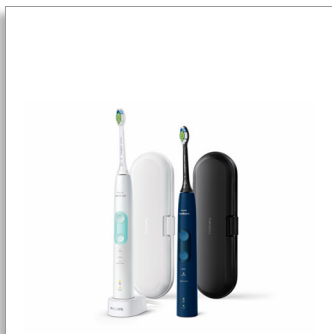

Philips Sonicare
ProtectiveClean 5100
Електрическа звукова
четка за зъби

Вграден сензор за натиск

3 режима
1 функция BrushSync
Калъф за пътуване

HX6851/34

По-бели зъби. Направете го нежно.

Избелва зъбите само за 1 седмица.