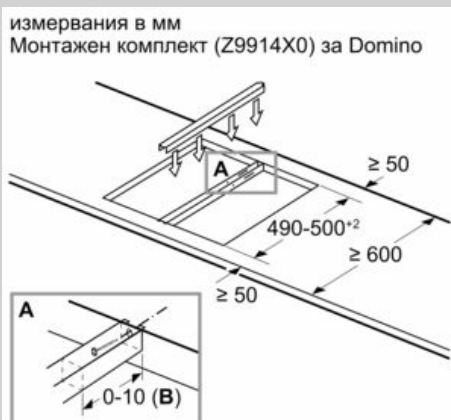

B: В зависимост от дълбочината на профила