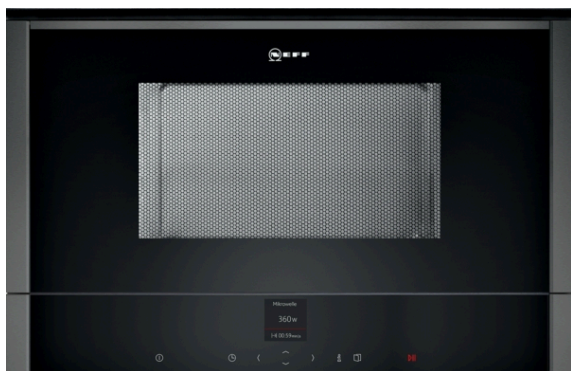

N 70, Микровълнова фурна за вграждане, 60 x 38 cm,
графит
C17WR00G0

COOKING PASSION SINCE 1877

Микровълнова фурна за вграждане

- ✓ Врати с панти за странично отваряне - хитър трик за монтаж във височина
- ✓ ShiftControl - бързо навигиране през менютата и лесно управление посредством TFT дисплей.
- ✓ Автоматични програми - Вашият кухненски помощник с правилните настройки по подразбиране.
- ✓ LED светлини - Ярко осветяване точно там, където се нуждаете.

Features

Техническа информация

Вид микровълнова фурна : Само микровълни
Вид управление : Електронни
цветя/материал на лицето : графит
размери на кухнята : 220 x 350 x 270 mm
Сертификати за одобрение : CE, Eurasian, VDE
Дължина на захранващия кабел : 150 cm
Нето тегло : 16,657 kg
Бруто тегло : 18,9 kg
EAN код : 4242004254362
Максимална мощност на микровълните : 900 W
макс. натоварване на захранващ кабел : 1220 W
Ток : 10 A
Напрежение : 220-240 V
Честота : 50-60 Hz
Вид щепсел : Gardy щепсел със заземяване
размери на кухнята : 220 x 350 x 270 mm

4 242004 254362

*N 70, Микровълнова фурна за вграждане, 60 x
38 см, графит
C17WR00G0*

Features

Микровълни и начини на нагряване

- Макс. мощност: 900 W; 5 Степени: 90 W, 180 W, 360 W, 600 W, 900 W
- Интелигентна инверторна технология: максималната мощност се намалява до 600 W при по-продължително готвене.
- Обем: 21 л

Дизайн

- Graphite-Grey Edition
- Вътрешност от неръждаема стомана cavity with glass bottom

Комфорт

- Електронен програмен часовник: включване, изключване, аларма, показване на часа
- Сензорно управление touchControl
- Лесно управление, безпроблемна настройка
- Брой автоматични програми: 7 Бр.
- 3 програми размразяване и 4 готвене в микровълнов режим
- LED осветление
- Странично отваряне, наляво
- Електронно отваряне на вратата
- Сензорно управление