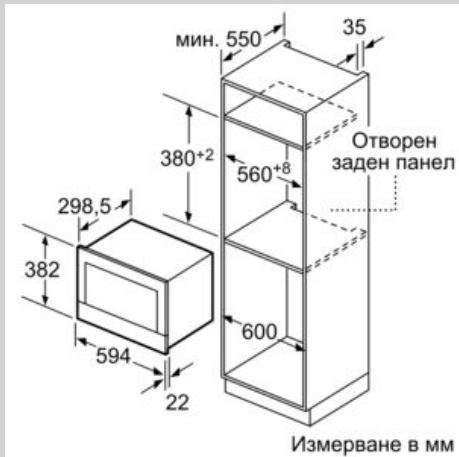

Features

Техническа информация

Вид микровълнова фурна : Само микровълни
Вид управление : Електронни
цветя/материал на лицето : графит
размери на кухнята : 220 x 350 x 270 mm
Сертификати за одобрение : CE, Eurasian, VDE
Дължина на захранващия кабел : 150 cm
Нето тегло : 16,657 kg
Бруто тегло : 18,9 kg
EAN код : 4242004254362
Максимална мощност на микровълните : 900 W
макс. натоварване на захранващ кабел : 1220 W
Ток : 10 A
Напрежение : 220-240 V
Честота : 50-60 Hz
Вид щепсел : Gardy щепсел със заземяване
размери на кухнята : 220 x 350 x 270 mm

Околна среда и сигурност

- Стартов бутон
Превключвател на вратата
- Охлаждащ корпуса вентилатор
- Дължина на кабела на ел. мрежа: 150 см
- Номинална мощност: 1.22 kW
- За вграждане в шкаф с широчина 60 см, За вграждане във висок шкаф

Размери:

- Размери на уреда (В x Ш x Д): 382 мм x 594 мм x 320 мм
- Размери на нишата (В x Ш x Д): 560 мм - 568 мм x 362 мм - 382 мм x 300 мм
- Моля, имайте предвид размерите за вграждане, които са показани на чертежа за монтаж

N 70, Микровълнова фурна за вграждане, 60 x
 38 cm, графит
 C17WR00G0

оразмерени чертежи

A: Провисване отгоре:
 Ниша 362: 6 мм
 Ниша 365: 3 мм
B: Провисване отдолу: 14 мм