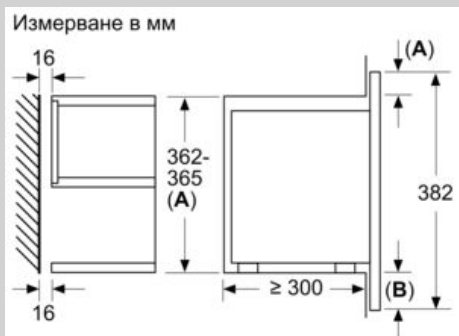

Features

Техническа информация

Вид микровълнова фурна : Само микровълни
Вид управление : Електронни
цветя/материал на лицето : графит
размери на кухнята : 220 x 350 x 270 mm
Сертификати за одобрение : CE, Eurasian, VDE
Дължина на захранващия кабел : 150 cm
Нето тегло : 16,657 kg
Бруто тегло : 18,9 kg
EAN код : 4242004254362
Максимална мощност на микровълните : 900 W
макс. натоварване на захранващ кабел : 1220 W
Ток : 10 A
Напрежение : 220-240 V
Честота : 50-60 Hz
Вид щепсел : Gardy щепсел със заземяване
размери на кухнята : 220 x 350 x 270 mm

Околна среда и сигурност

- Стартов бутон
Превключвател на вратата
- Охлаждащ корпуса вентилатор
- Дължина на кабела на ел. мрежа: 150 см
- Номинална мощност: 1.22 kW
- За вграждане в шкаф с широчина 60 см, За вграждане във висок шкаф

Размери:

- Размери на уреда (В x Ш x Д): 382 мм x 594 мм x 320 мм
- Размери на нишата (В x Ш x Д): 560 мм - 568 мм x 362 мм - 382 мм x 300 мм
- Моля, имайте предвид размерите за вграждане, които са показани на чертежа за монтаж

N 70, Микровълнова фурна за вграждане, 60 x
 38 cm, графит
 C17WR00G0

оразмерени чертежи

A: Провисване отгоре:
 Ниша 362: 6 мм
 Ниша 365: 3 мм
B: Провисване отдолу: 14 мм