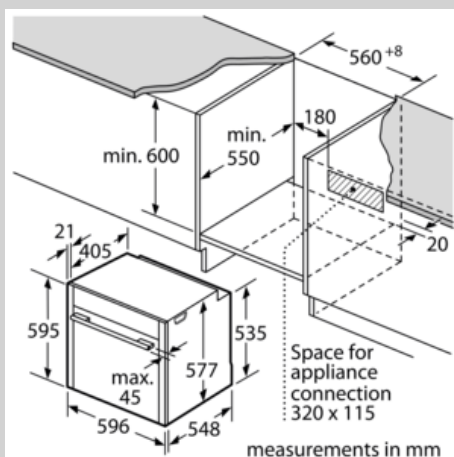

оразмерени чертежи

Ако уредът се монтира под плот, трябва да се спазва следната дебелина на работния плот (респ. вкл. долната конструкция).

Тип плот	мин. дебелина на работния плот	
	изпъкнал	изравнен
Индукционен плот	37 мм	38 мм
Цял индукционен плот	47 мм	48 мм
Газов плот	30 мм	38 мм
Електрически плот	27 мм	30 мм