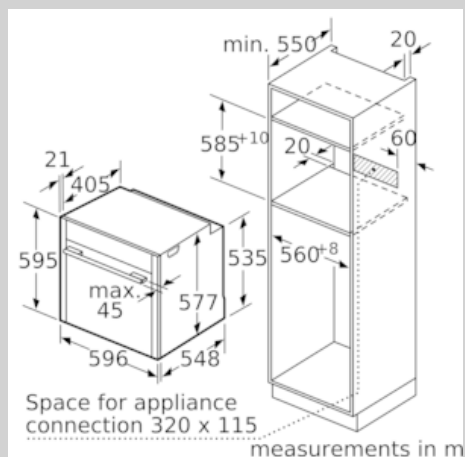

оразмерени чертежи

Ако уредът се монтира под плот, трябва да се спазва следната дебелина на работния плот (респ. вкл. долната конструкция).

Тип плот	мин. дебелина на работния плот	
	изпъкнал	изравнен
Индукционен плот	37 мм	38 мм
Цял индукционен плот	47 мм	48 мм
Газов плот	30 мм	38 мм
Електрически плот	27 мм	30 мм