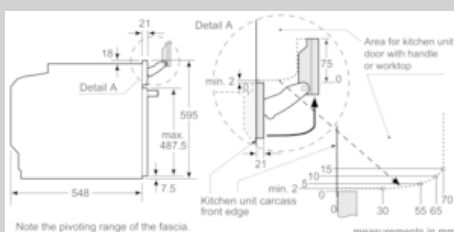

оразмерени чертежи

Ако уредът се монтира под плот, трябва да се спазва следната дебелина на работния плот (респ. вкл. долната конструкция).

Тип плот	мин. дебелина на работния плот	
	изпъкнал	изравнен
Индукционен плот	37 мм	38 мм
Цял индукционен плот	47 мм	48 мм
Газов плот	30 мм	38 мм
Електрически плот	27 мм	30 мм