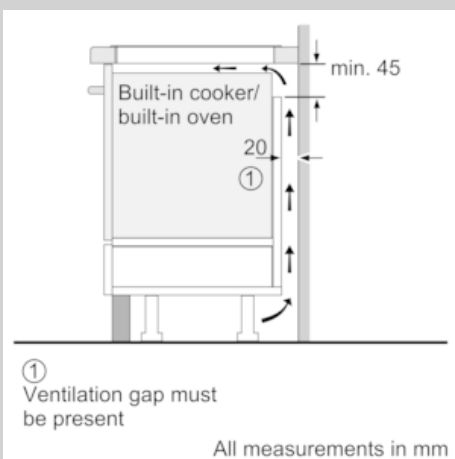

### Техническа информация

- 30 см ширина
- Захранващ кабел: 110 см
- Функция PowerManagement
- Главен бутон за включване/ изключване
- Минимална дебелина на работната повърхност: 16 мм
- Мощност на електрическата връзка 3700 W
- Може да се комбинира с всички стъклокерамични плотове с дизайн Comfort
- С приложен кабел

N 70, Flex индукционен плот, 30 см, Черно  
N53TD40N0

COOKING PASSION SINCE 1877

оразмерени чертежи

Измерване в мм  
Възможности за комбинация Domino със  
съответните размери на уредите и профилите

Вид ширина:  
Ширина на уреда: