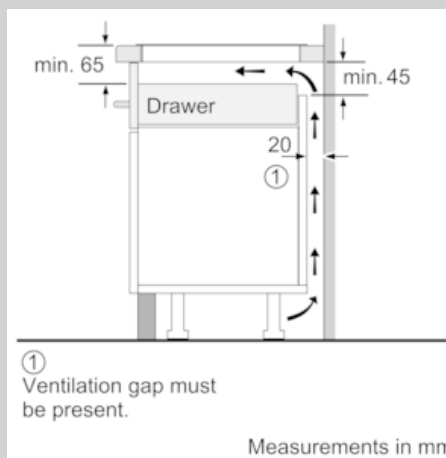

### Техническа информация

- 30 см ширина
- Захранващ кабел: 110 см
- Функция PowerManagement
- Главен бутон за включване/ изключване
- Минимална дебелина на работната повърхност: 16 мм
- Мощност на електрическата връзка 3700 W
- Може да се комбинира с всички стъклокерамични плотове с дизайн Comfort
- С приложен кабел

N 70, Flex индукционен плот, 30 см, Черно  
N53TD40N0

COOKING PASSION SINCE 1877

оразмерени чертежи

Измерване в мм  
Възможности за комбинация Domino със  
съответните размери на уредите и профилите

Вид ширина:  
Ширина на уреда:

	A	B	C	D	L	X		
2x30	306	306	-	-	-	-	612	576
1x30, 1x40	306	396	-	-	-	-	702	666
1x30, 1x60	306	606	-	-	-	-	912	876
1x30, 1x70*	306	708	-	-	-	-	1014	980
1x30, 1x80	306	826	-	-	-	-	1132	1086
1x30, 1x90	306	918	-	-	-	-	1224	1186
2x40	396	396	-	-	-	-	792	756
1x40, 1x60	396	606	-	-	-	-	1002	966
1x40, 1x70*	396	708	-	-	-	-	1104	1070
1x40, 1x80	396	826	-	-	-	-	1222	1176
1x40, 1x90	396	918	-	-	-	-	1314	1276
3x30	306	306	306	-	-	-	918	882
2x30, 1x40	306	306	396	-	-	-	1008	972
2x30, 1x60	306	306	606	-	-	-	1218	1182
2x30, 1x70*	306	306	708	-	-	-	1320	1286
2x30, 1x80	306	306	826	-	-	-	1438	1392
2x30, 1x90	306	306	918	-	-	-	1530	1492
1x30, 2x40	306	396	396	-	-	-	1098	1062
1x30, 1x40, 1x60	306	396	606	-	-	-	1308	1272
1x30, 1x40, 1x70*	306	396	708	-	-	-	1410	1376
1x30, 1x40, 1x80	306	396	826	-	-	-	1528	1482
1x30, 1x40, 1x90	306	396	918	-	-	-	1620	1582
2x40, 1x60	396	396	606	-	-	-	1386	1362
4x30	306	306	306	306	-	-	1224	1188
3x30, 1x40	306	306	306	396	-	-	1314	1278
1x30, 1x75	306	750	-	-	-	-	1056	1020
1x40, 1x75	396	750	-	-	-	-	1146	1110
2x30, 1x75	306	306	750	-	-	-	1362	1326
1x30, 1x40, 1x75	306	396	750	-	-	-	1452	1416