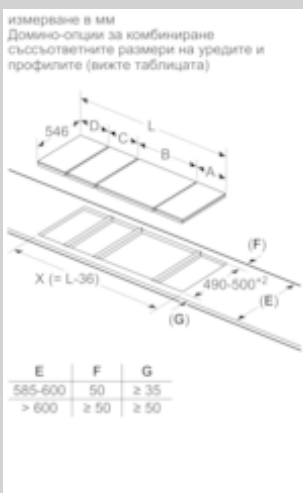

### Техническа информация

- 30 см ширина
- Захранващ кабел: 110 см
- Функция PowerManagement
- Главен бутон за включване/ изключване
- Минимална дебелина на работната повърхност: 16 мм
- Мощност на електрическата връзка 3700 W
- Може да се комбинира с всички стъклокерамични плотове с дизайн Comfort
- С приложен кабел

N 70, Flex индукционен плот, 30 см, Черно  
N53TD40N0

COOKING PASSION SINCE 1877

оразмерени чертежи

Измерване в мм  
Възможности за комбинация Domino със  
съответните размери на уредите и профилите

Вид ширина:  
Ширина на уреда:

	A	B	C	D	L	X		
2x30	306	306	-	-	-	-	612	576
1x30, 1x40	306	396	-	-	-	-	702	666
1x30, 1x60	306	606	-	-	-	-	912	876
1x30, 1x70*	306	708	-	-	-	-	1014	980
1x30, 1x80	306	826	-	-	-	-	1132	1086
1x30, 1x90	306	918	-	-	-	-	1224	1186
2x40	396	396	-	-	-	-	792	756
1x40, 1x60	396	606	-	-	-	-	1002	966
1x40, 1x70*	396	708	-	-	-	-	1104	1070
1x40, 1x80	396	826	-	-	-	-	1222	1176
1x40, 1x90	396	918	-	-	-	-	1314	1276
3x30	306	306	306	-	-	-	918	882
2x30, 1x40	306	306	396	-	-	-	1008	972
2x30, 1x60	306	306	606	-	-	-	1218	1182
2x30, 1x70*	306	306	708	-	-	-	1320	1286
2x30, 1x80	306	306	826	-	-	-	1438	1392
2x30, 1x90	306	306	918	-	-	-	1530	1492
1x30, 2x40	306	396	396	-	-	-	1098	1062
1x30, 1x40, 1x60	306	396	606	-	-	-	1308	1272
1x30, 1x40, 1x70*	306	396	708	-	-	-	1410	1376
1x30, 1x40, 1x80	306	396	826	-	-	-	1528	1482
1x30, 1x40, 1x90	306	396	918	-	-	-	1620	1582
2x40, 1x60	396	396	606	-	-	-	1386	1362
4x30	306	306	306	306	-	-	1224	1188
3x30, 1x40	306	306	306	396	-	-	1314	1278
1x30, 1x75	306	750	-	-	-	-	1056	1020
1x40, 1x75	396	750	-	-	-	-	1146	1110
2x30, 1x75	306	306	750	-	-	-	1362	1326
1x30, 1x40, 1x75	306	396	750	-	-	-	1452	1416