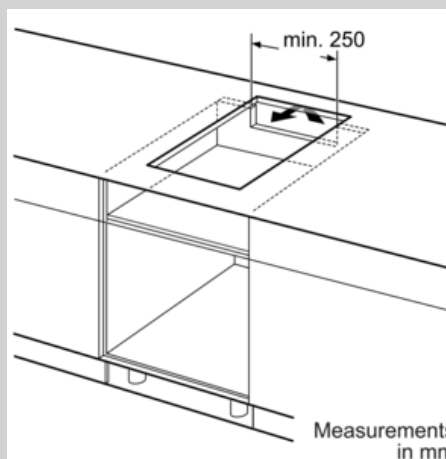

##### Техническа информация

име/семејство на продукта : Vario/Domino зона за готвена, запеч.  
за вграждане/ свободностоящ : Вграден  
Източник на енергия : Електрически  
Брой зони за готвене, използвани едновременно : 2  
р-ри на нишата за монтаж (В x Ш x Д) : 51 x 270 x 490-500  
Ширина на продукта (mm) : 306  
размери на уреда (mm) : 51 x 306 x 546  
размери на опакован уред (В x Ш x Д) (mm) : 126 x 370 x 573  
Нето тегло (kg) : 7,838  
Бруто тегло (kg) : 8,4  
Материал на основната повърхност : Стъклокерамика  
цветя на повърхността : Неръждаема стомана, Черно  
цветя на рамката : Неръждаема стомана  
Сертификати за одобрение : AENOR, CE  
Дължина на захранващия кабел (cm) : 110  
EAN код : 4242004189312  
Мощност на електрическата връзка (W) : 3700  
Напрежение (V) : 220-240  
Честота (Hz) : 50; 60

### Техническа информация

- 30 см ширина
- Захранващ кабел: 110 см
- Функция PowerManagement
- Главен бутон за включване/ изключване
- Минимална дебелина на работната повърхност: 16 мм
- Мощност на електрическата връзка 3700 W
- Може да се комбинира с всички стъклокерамични плотове с дизайн Comfort
- С приложен кабел

N 70, Flex индукционен плот, 30 см, Черно  
N53TD40N0

COOKING PASSION SINCE 1877

оразмерени чертежи

Измерване в мм  
Възможности за комбинация Domino със  
съответните размери на уредите и профилите

Вид ширина:  
Ширина на уреда: