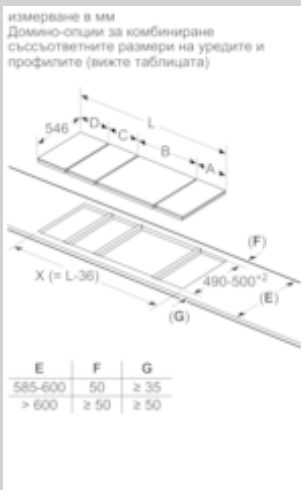

Допълнителни аксесоари

Z9914X0 Свързваща лента

4 242004 188117

№ 70, Теланяки, 40 см
N74TD00N0

COOKING PASSION SINCE 1877

Features

N 70, Тепаняки, 40 cm
N74TD00N0

COOKING PASSION SINCE 1877

оразмерени чертежи

Възможности за комбинация Domino със
съответните размери на уредите и профила

Вид ширина: 30 40 60 70 80 90
Ширина на уреда: 306 396 606 708 826 918

	A	B	C	D	L	X
2x30	306	306	-	-	612	576
1x30, 1x40	306	396	-	-	702	666
1x30, 1x60	306	606	-	-	912	876
1x30, 1x70*	306	708	-	-	1014	978
1x30, 1x80	306	826	-	-	1132	1096
1x30, 1x90	306	918	-	-	1224	1188
2x40	396	396	-	-	792	756
1x40, 1x60	396	606	-	-	1002	966
1x40, 1x70*	396	708	-	-	1104	1068
1x40, 1x80	396	826	-	-	1222	1186
1x40, 1x90	396	918	-	-	1314	1278
3x30	306	306	306	-	918	882
2x30, 1x40	306	306	396	-	1008	972
2x30, 1x60	306	306	606	-	1218	1182
2x30, 1x70*	306	306	708	-	1320	1284
2x30, 1x80	306	306	826	-	1438	1402
2x30, 1x90	306	306	918	-	1530	1494
1x30, 2x40	306	396	396	-	1098	1062
1x30, 1x40, 1x60	306	396	606	-	1308	1272
1x30, 1x40, 1x80	306	396	826	-	1528	1492
1x30, 1x40, 1x90	306	396	918	-	1620	1584
3x40	396	396	396	-	1188	1152