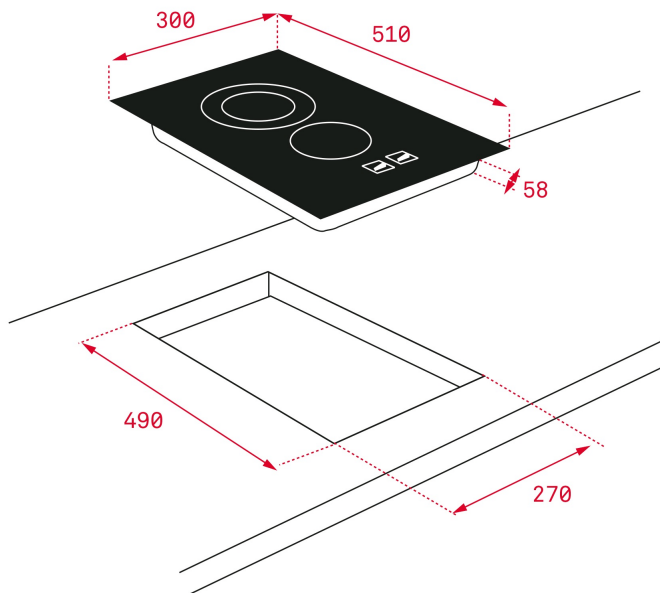

DESCRIPTION

Стъклокерамичен плот с 2 готварски зони, таймер

LIFE STYLE

Easy

ЦВЕТОВЕ

REFERENCE

REF. 112550007
EAN. 8434778012668
КАТАЛОЖЕН КОДЕ.3011

TEKA

TBC 32010

FEATURES

Стъклокерамичен плот
Сензорно управление със звукова сигнализация
2 готварски зони: 1 зона (Ø 180 мм), 1 зона (Ø 145 мм)
Дигитално програмиране на времето за готвене (1-99 минути)
Блокировка на управлението за безопасност (защита за деца)
Индикатори за остатъчна топлина
Защита срещу прегряване на уреда
Максимална мощност: 3 kW

DIMENSIONS

Височина (мм): 58
Ширина (мм): 300
Дълбочина (мм): 510
Дължина (мм):
Тегло (кг):

TECH SPECS

МОНТАЖНИ РАЗМЕРИ

Ширина на вграждане (мм): 270
Дълбочина на вграждане (мм): 490
Височина на вграждане (мм): 58

ЗОНИ ЗА ГОТВЕНЕ

Брой готварски зони: 2
Задна централна зона - диаметър (мм): 180
Задна централна зона - тип: Single High Light
Задна централна зона - консумация (W): 1800

СИСТЕМИ ЗА СИГУРНОСТ

Предна централна зона - диаметър (мм): 145
Предна централна зона - тип: Single High Light
Предна централна зона - консумация (W): 1200