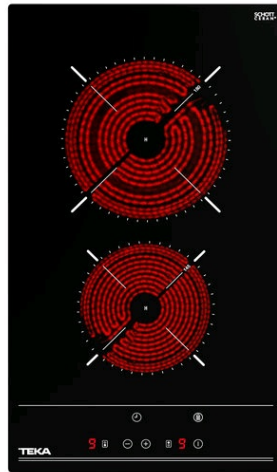

ТВС 32010 Стъклокерамичен плот с 2 готварски зони, таймер

Функция „Синхро“ (работа на две съседни зони като една обща)

Система за лесен монтаж

Автоматична защита чрез спиране притока на газ при изгасване на пламъка

DESCRIPTION

Стъклокерамичен плот с 2 готварски зони, таймер

LIFE STYLE

Easy

ЦВЕТОВЕ

REFERENCE

REF. 112550007
EAN. 8434778012668
КАТАЛОЖЕН КОДЕ.3011

TEKA

TBC 32010

FEATURES

Стъклокерамичен плот
Сензорно управление със звукова сигнализация
2 готварски зони: 1 зона (Ø 180 мм), 1 зона (Ø 145 мм)
Дигитално програмиране на времето за готвене (1-99 минути)
Блокировка на управлението за безопасност (защита за деца)
Индикатори за остатъчна топлина
Защита срещу прегряване на уреда
Максимална мощност: 3 kW