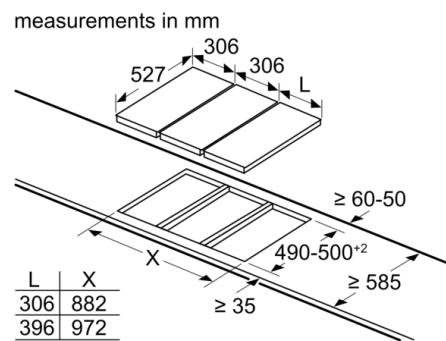

When installing two or more Domino units side-by-side, one or more assembly kits are required (2 units = 1 assembly kit, 3 units = 2 assembly kits, etc.).