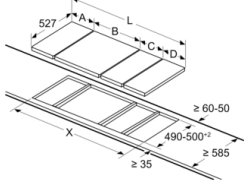

Serie | 6, Конвенционален плот, 30 cm, Черно PKF375FP2E