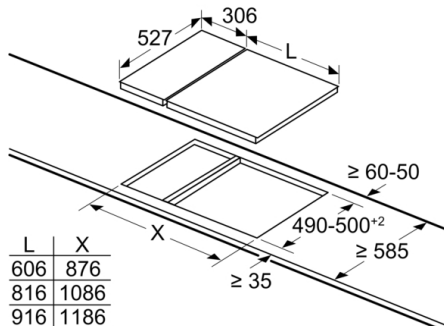

Serie | 6, Конвенционален плот, 30 cm, Черно PKF375FP2E

Измерване в мм
Възможности за комбинация Domino със
съответните размери на уредите и профила

Вид ширина:
Ширина на уреда:

	A	B	C	D	L	X
2x30	306	306	-	-	612	576
1x30, 1x40	306	396	-	-	702	666
1x30, 1x60	306	606	-	-	912	876
1x30, 1x70*	306	710	-	-	1016	980
1x30, 1x80	306	816	-	-	1122	1086
1x30, 1x90	306	916	-	-	1222	1186
2x40	396	396	-	-	792	756
1x40, 1x60	396	606	-	-	1002	966
1x40, 1x70*	396	710	-	-	1106	1070
1x40, 1x80	396	816	-	-	1212	1176
1x40, 1x90	396	916	-	-	1312	1276
3x30	306	306	306	-	918	882
2x30, 1x40	306	306	396	-	1008	972
2x30, 1x60	306	306	606	-	1218	1182
2x30, 1x70*	306	306	710	-	1322	1286
2x30, 1x80	306	306	816	-	1428	1392
2x30, 1x90	306	306	916	-	1528	1492
1x30, 2x40	306	396	396	-	1098	1062
1x30, 1x40, 1x60	306	396	606	-	1308	1272
1x30, 1x40, 1x70*	306	396	710	-	1412	1376
1x30, 1x40, 1x80	306	396	816	-	1518	1482
1x30, 1x40, 1x90	306	396	916	-	1618	1582
2x40, 1x60	396	396	606	-	1398	1362
4x30	306	306	306	306	1224	1188

measurements in mm

When installing a Domino unit right next to a hob, an assembly kit (HEZ394301) is required.

measurements in mm

Assembly kit (HEZ394301) for Domino