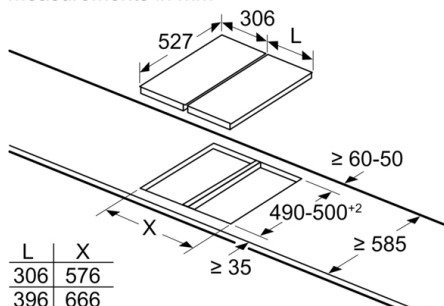

Serie | 6, Конвенционален плот, 30 cm, Черно PKF375FP2E

Измерване в мм
Възможности за комбинация Domino със
съответните размери на уредите и профила

Вид ширина:
Ширина на уреда:

	A	B	C	D	L	X
2x30	306	306	-	-	612	576
1x30, 1x40	306	396	-	-	702	666
1x30, 1x60	306	606	-	-	912	876
1x30, 1x70*	306	710	-	-	1016	980
1x30, 1x80	306	816	-	-	1122	1086
1x30, 1x90	306	916	-	-	1222	1186
2x40	396	396	-	-	792	756
1x40, 1x60	396	606	-	-	1002	966
1x40, 1x70*	396	710	-	-	1106	1070
1x40, 1x80	396	816	-	-	1212	1176
1x40, 1x90	396	916	-	-	1312	1276
3x30	306	306	306	-	918	882
2x30, 1x40	306	306	396	-	1008	972
2x30, 1x60	306	306	606	-	1218	1182
2x30, 1x70*	306	306	710	-	1322	1286
2x30, 1x80	306	306	816	-	1428	1392
2x30, 1x90	306	306	916	-	1528	1492
1x30, 2x40	306	396	396	-	1098	1062
1x30, 1x40, 1x60	306	396	606	-	1308	1272
1x30, 1x40, 1x70*	306	396	710	-	1412	1376
1x30, 1x40, 1x80	306	396	816	-	1518	1482
1x30, 1x40, 1x90	306	396	916	-	1618	1582
2x40, 1x60	396	396	606	-	1398	1362
4x30	306	306	306	306	1224	1188

measurements in mm

When installing a Domino unit right next to a hob, an assembly kit (HEZ394301) is required.

measurements in mm

Assembly kit (HEZ394301) for Domino

B: Dependent on the cut-out depth

measurements in mm

When installing two or more Domino units side-by-side, one or more assembly kits are required (2 units = 1 assembly kit, 3 units = 2 assembly kits, etc.).

измервания в мм

A: Минимално разстояние от профила на плота до стената.
B: Дълбочина на издърпване
C: С поставена отдолу фурна мин. 20, възможно и повече; вж. изискванията за място за фурната.