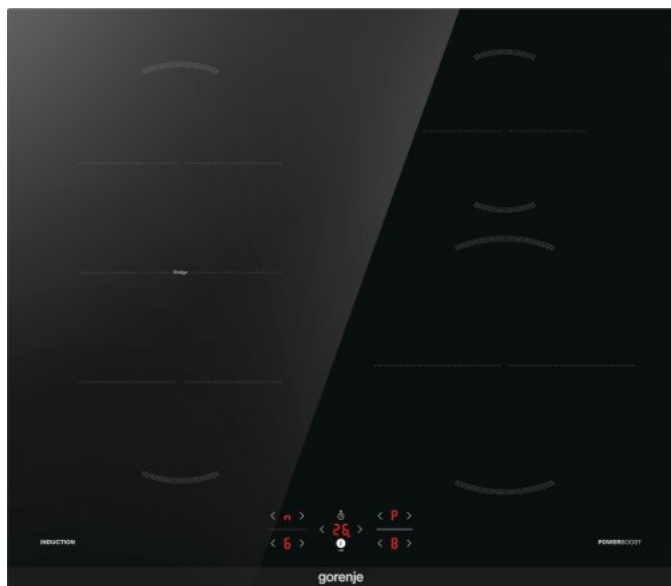

GI6421BC

gorenje
Life Simplified

Черен
Фасетиран ръб
Сензорно управление
Таймер за програмиране
BridgeZone функция
4 индукционни зони за готвене предна лява: Ø 18 см, 1.5/2 kW, предна дясна: Ø 23 см, 1.5/2 kW, задна лява: Ø 18 см, 1.5/2 kW, задна дясна: Ø 14.5 см, 1.2/1.6 kW
Индикатор за остатъчна топлина
Защита за деца
Размери (ШxВxД): 59,5 x 5,4 x 52 см
Размери с опаковката (ШxВxД): 64 x 16 x 57,5 см
Размер на отвора за вграждане: 56-56,2 x 7 x 49 см
Тегло нето: 7,8 кг
Тегло бруто: 8,3 кг
Консумация в режим на изчакване: 0,5 W
Мощност при включване: 7.200 w
Арт. код: 743643
EAN код: 3838782780004