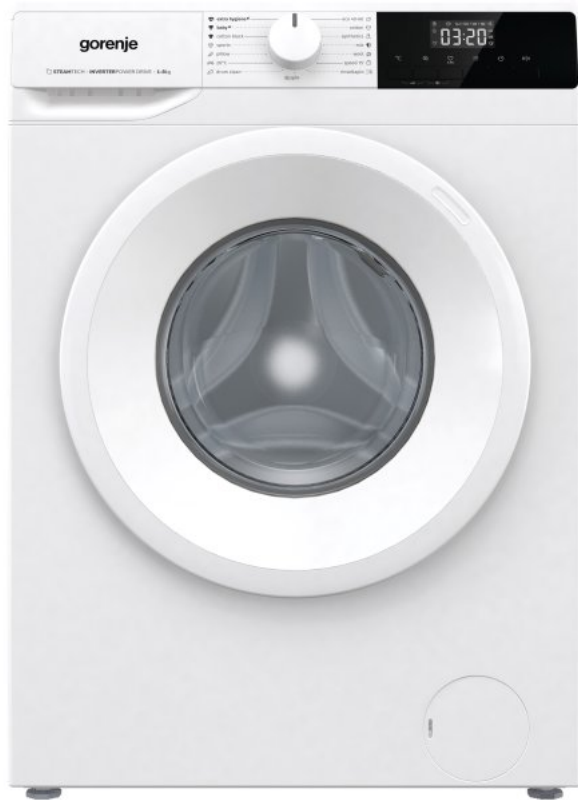

WNHPI84AS

gorenje
Life Simplified

Перална машина свободностояща

A Клас А (енергийна ефективност)

Инверторен PowerDrive мотор

SteriTub

Child lock - Защита за деца

Енергиен клас: **A**

Клас ефективност на сушене: **B**

Клас на шум при центрофуга: **A**

Цвят: **Бял**

Инверторен PowerDrive мотор

Центрофуга 1/1, 1/2, 1/4: **1400 / 1400 / 1400**

Капацитет: **8 кг**

Обем на барабана: **54 л**

Дисплей: **LED дисплей**

Прање със студена вода: **15°C**

15 програми

Основни програми: **Памук, Синтетика, Вълна, QuickWash, Спортни, Микс**

Отложен старт

Функция Пара

SteamTech третиране с пара

Самопочистваща програма SteriTub

Заклучване на челния панел

Контрол на стабилността SCS

Консумация на енергия за 100 цикъла: **47 кВт/ч**

Продължителност на програмата (прање): **206 мин.**

Време на програмата при Eco програма 40-60°C: **206 мин.**

Ниво на шум при центрофугиране: **72 dB(A)re1pW**

Консумация на вода: **42 л**

Консумация на енергия за цикъл при Eco програма 40-60°C: **0,47 кВт/ч**

Размери (ШxВxД): **59,5 x 85 x 54 см**

Размери с опаковката (ШxВxД): **65 x 88 x 56 см**

Тегло нето: **58 кг**

Тегло бруто: **59,4 кг**

Консумация в режим на изчакване: **0,49 W**

Мощност при включване: **1.800 w**

Номинален ток: **10 A**

Арт. код: **20012332**

EAN код: **3838782743474**

<https://www.gorenje.bg/product/20012332>